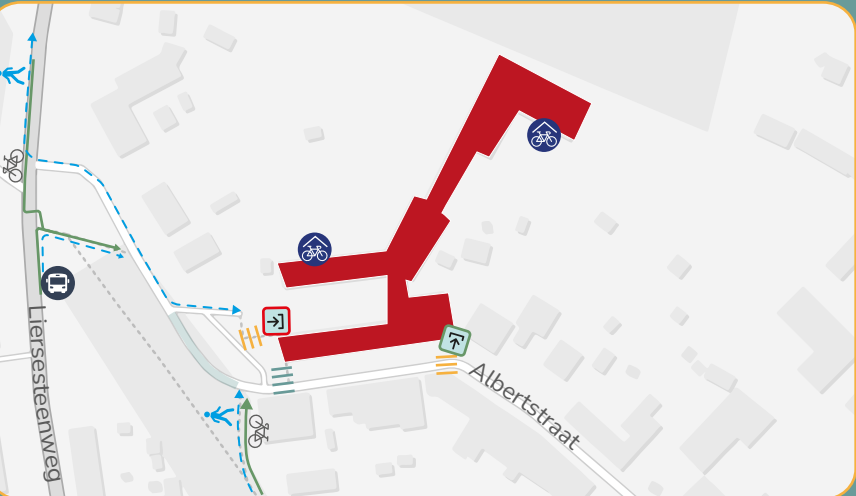

Vrije Basisschool Heilig Hart
 Albertstraat 38
 2860 Sint-Katelijne-Waver

Fiets

Auto

Openbaar vervoer

Station Mechelen-Nekkerspoel

4,5 km

🚲 14 min 🚌 550 551 25 min

Blue-bike aanwezig
€1,5/24u

ⓘ Klik [hier](#) voor meer info over Blue-bike

Station Sint-Katelijne-Waver

2,0 km

🚲 8 min 🚌 550 551 14 min

ⓘ Plan [hier](#) je route met NMBS

Sint-Katelijne-Waver Albertstraat

250 m 🚶 3 min

550 Mechelen Gandhi - Duffel - Lier

🕒 1-2/u

551 Mechelen Gandhi - Sint-Katelijne-Waver

🕒 1/u

552 Mechelen Gandhi - Elzestraat - (Sint-Katelijne-Waver)

🕒 1-2/u

ⓘ Plan [hier](#) je route met De Lijn

Mogelijk gemaakt door:

Uitgevoerd door: **TRAJECT**