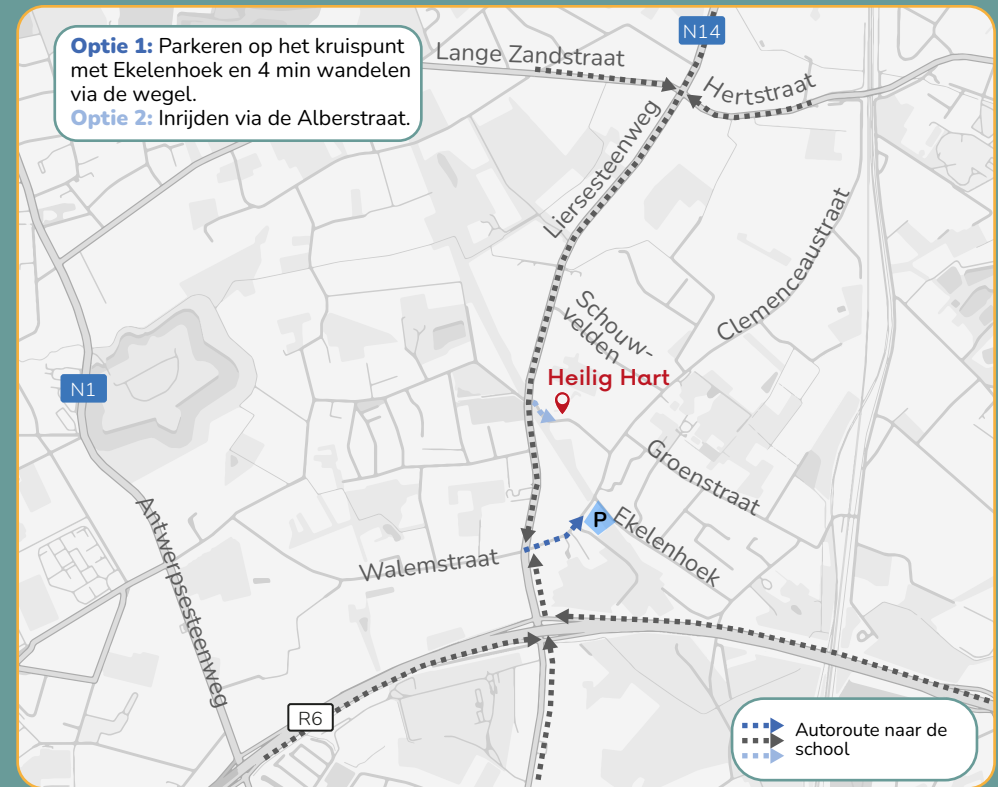

Vrije Basisschool Heilig Hart
 Albertstraat 38
 2860 Sint-Katelijne-Waver

Fiets

Auto

Openbaar vervoer

Station Mechelen-Nekkerspoel

4,5 km

🚲 14 min 🚌 550 551 25 min

Blue-bike aanwezig
€1,5/24u

ⓘ Klik [hier](#) voor meer info over Blue-bike

Station Sint-Katelijne-Waver

2,0 km

🚲 8 min 🚌 550 551 14 min

ⓘ Plan [hier](#) je route met NMBS

Sint-Katelijne-Waver Albertstraat

250 m 🚶 3 min

550 Mechelen Gandhi - Duffel - Lier

🕒 1-2/u

551 Mechelen Gandhi - Sint-Katelijne-Waver

🕒 1/u

552 Mechelen Gandhi - Elzestraat - (Sint-Katelijne-Waver)

🕒 1-2/u

ⓘ Plan [hier](#) je route met De Lijn

Mogelijk gemaakt door:

Uitgevoerd door: **TRAJECT**