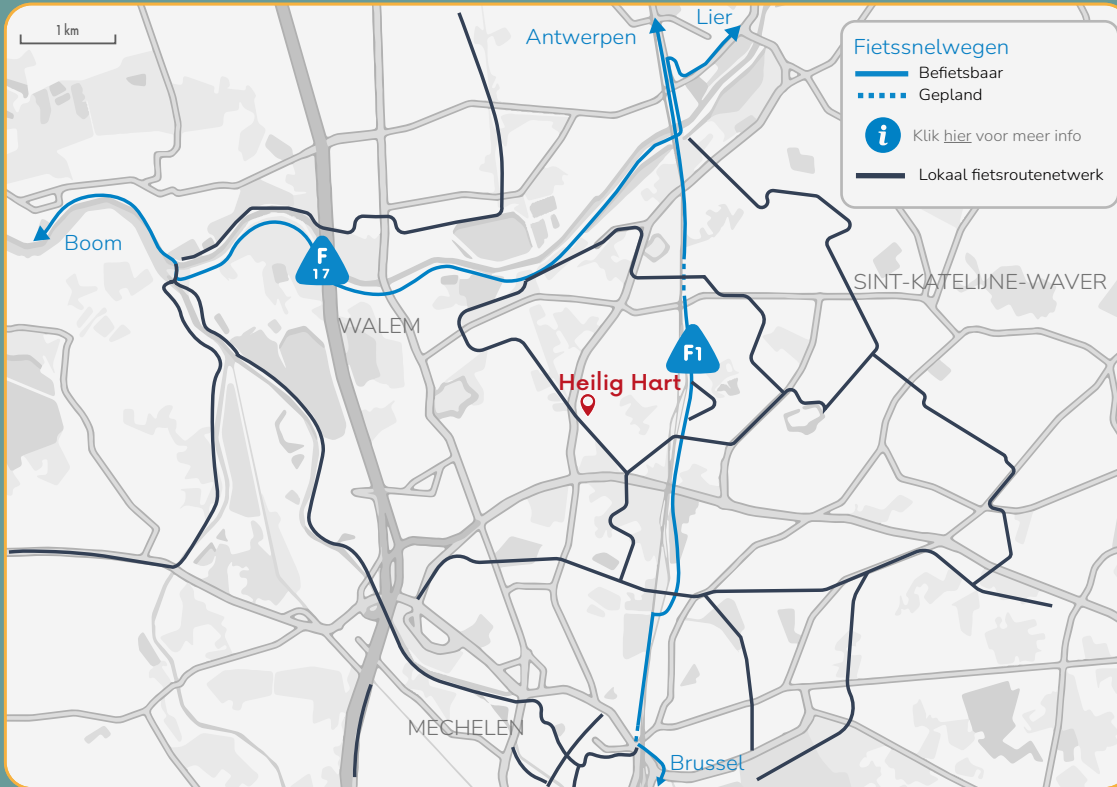

Vrije Basisschool Heilig Hart
 Albertstraat 38
 2860 Sint-Katelijne-Waver

Fiets

Auto

Openbaar vervoer

Station Mechelen-Nekkerspoel

4,5 km

🚲 14 min 🚌 550 551 25 min

Blue-bike aanwezig
€1,5/24u

ⓘ Klik [hier](#) voor meer info over Blue-bike

Station Sint-Katelijne-Waver

2,0 km

🚲 8 min 🚌 550 551 14 min

ⓘ Plan [hier](#) je route met NMBS

Sint-Katelijne-Waver Albertstraat

250 m 🚶 3 min

550 Mechelen Gandhi - Duffel - Lier

🕒 1-2/u

551 Mechelen Gandhi - Sint-Katelijne-Waver

🕒 1/u

552 Mechelen Gandhi - Elzestraat - (Sint-Katelijne-Waver)

🕒 1-2/u

ⓘ Plan [hier](#) je route met De Lijn

Mogelijk gemaakt door:

Uitgevoerd door: **TRAJECT**