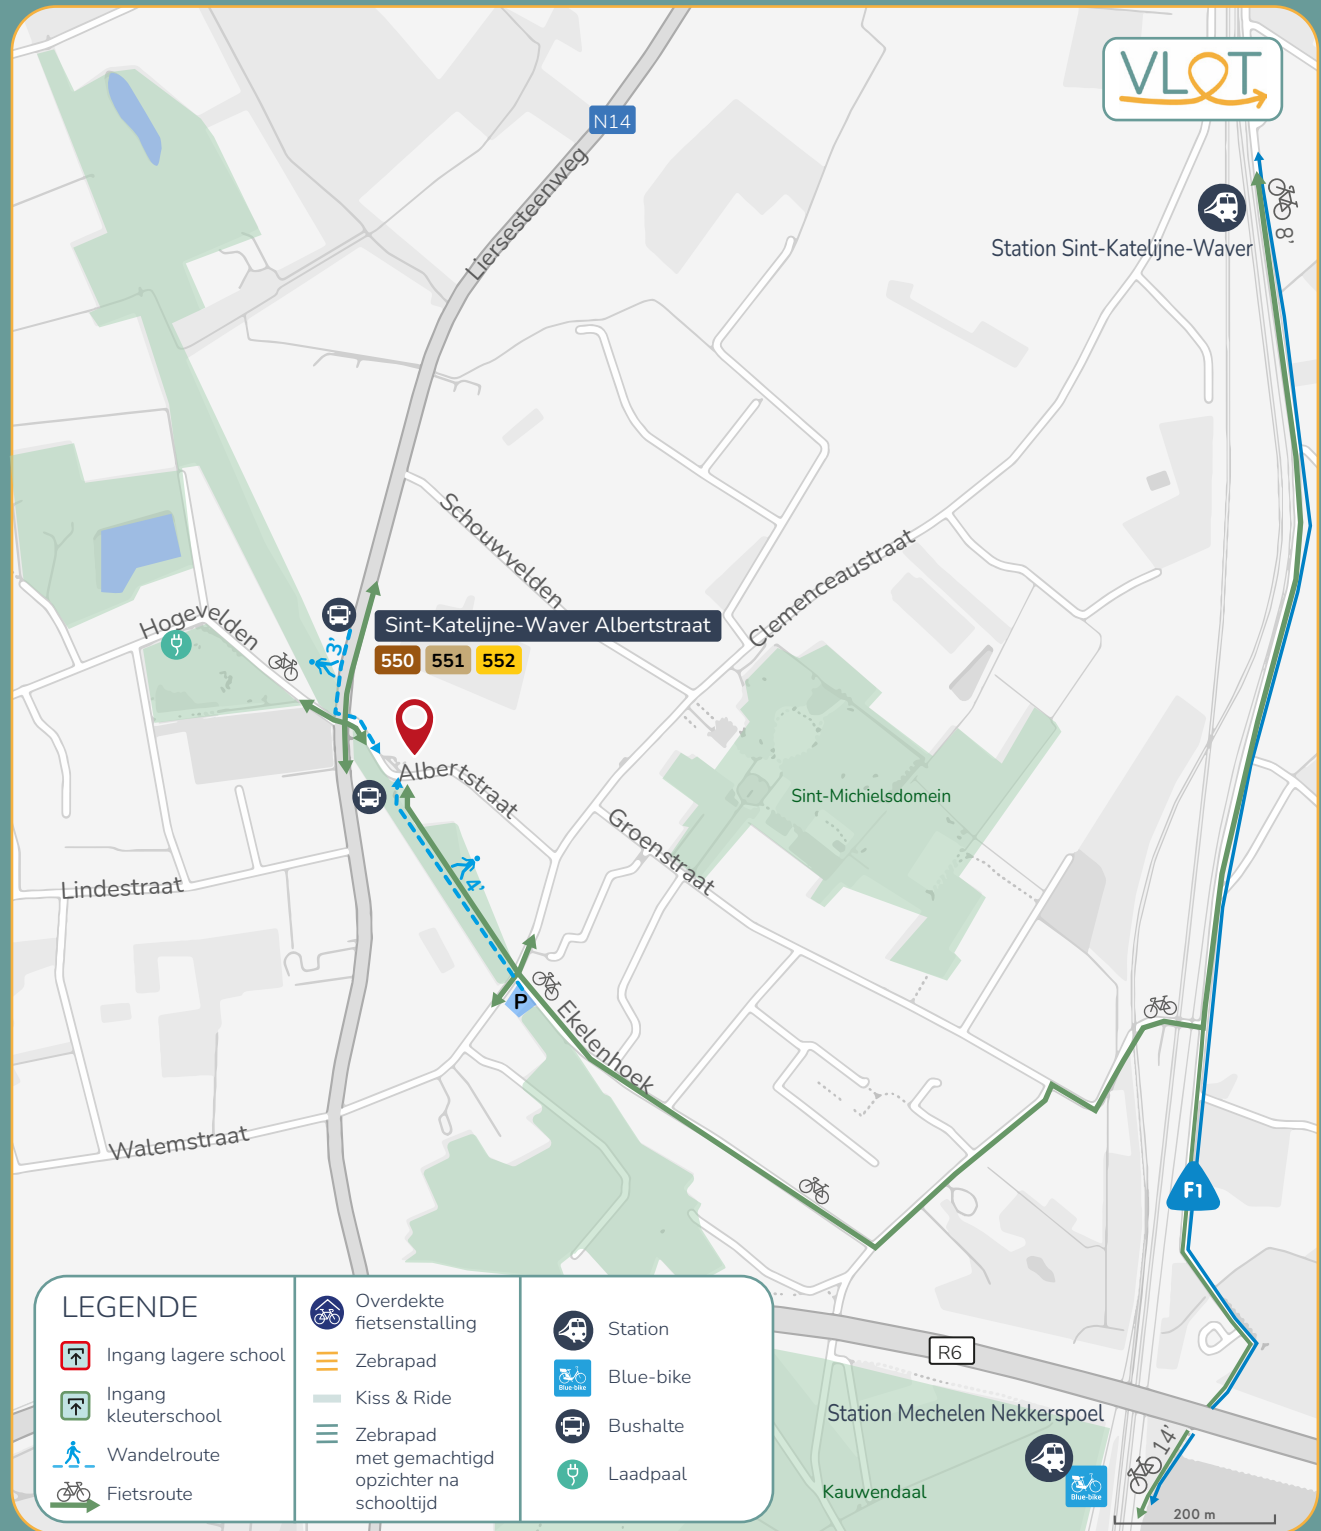

Vrije Basisschool Heilig Hart
 Albertstraat 38
 2860 Sint-Katelijne-Waver

Fiets

Auto

Openbaar vervoer

Station Mechelen-Nekkerspoel

4,5 km

🚲 14 min 🚌 550 551 25 min

Blue-bike aanwezig
€1,5/24u

ⓘ Klik [hier](#) voor meer info over Blue-bike

Station Sint-Katelijne-Waver

2,0 km

🚲 8 min 🚌 550 551 14 min

ⓘ Plan [hier](#) je route met NMBS

Sint-Katelijne-Waver Albertstraat

250 m 🚶 3 min

550 Mechelen Gandhi - Duffel - Lier

🕒 1-2/u

551 Mechelen Gandhi - Sint-Katelijne-Waver

🕒 1/u

552 Mechelen Gandhi - Elzestraat - (Sint-Katelijne-Waver)

🕒 1-2/u

ⓘ Plan [hier](#) je route met De Lijn

Mogelijk gemaakt door:

Uitgevoerd door: **TRAJECT**